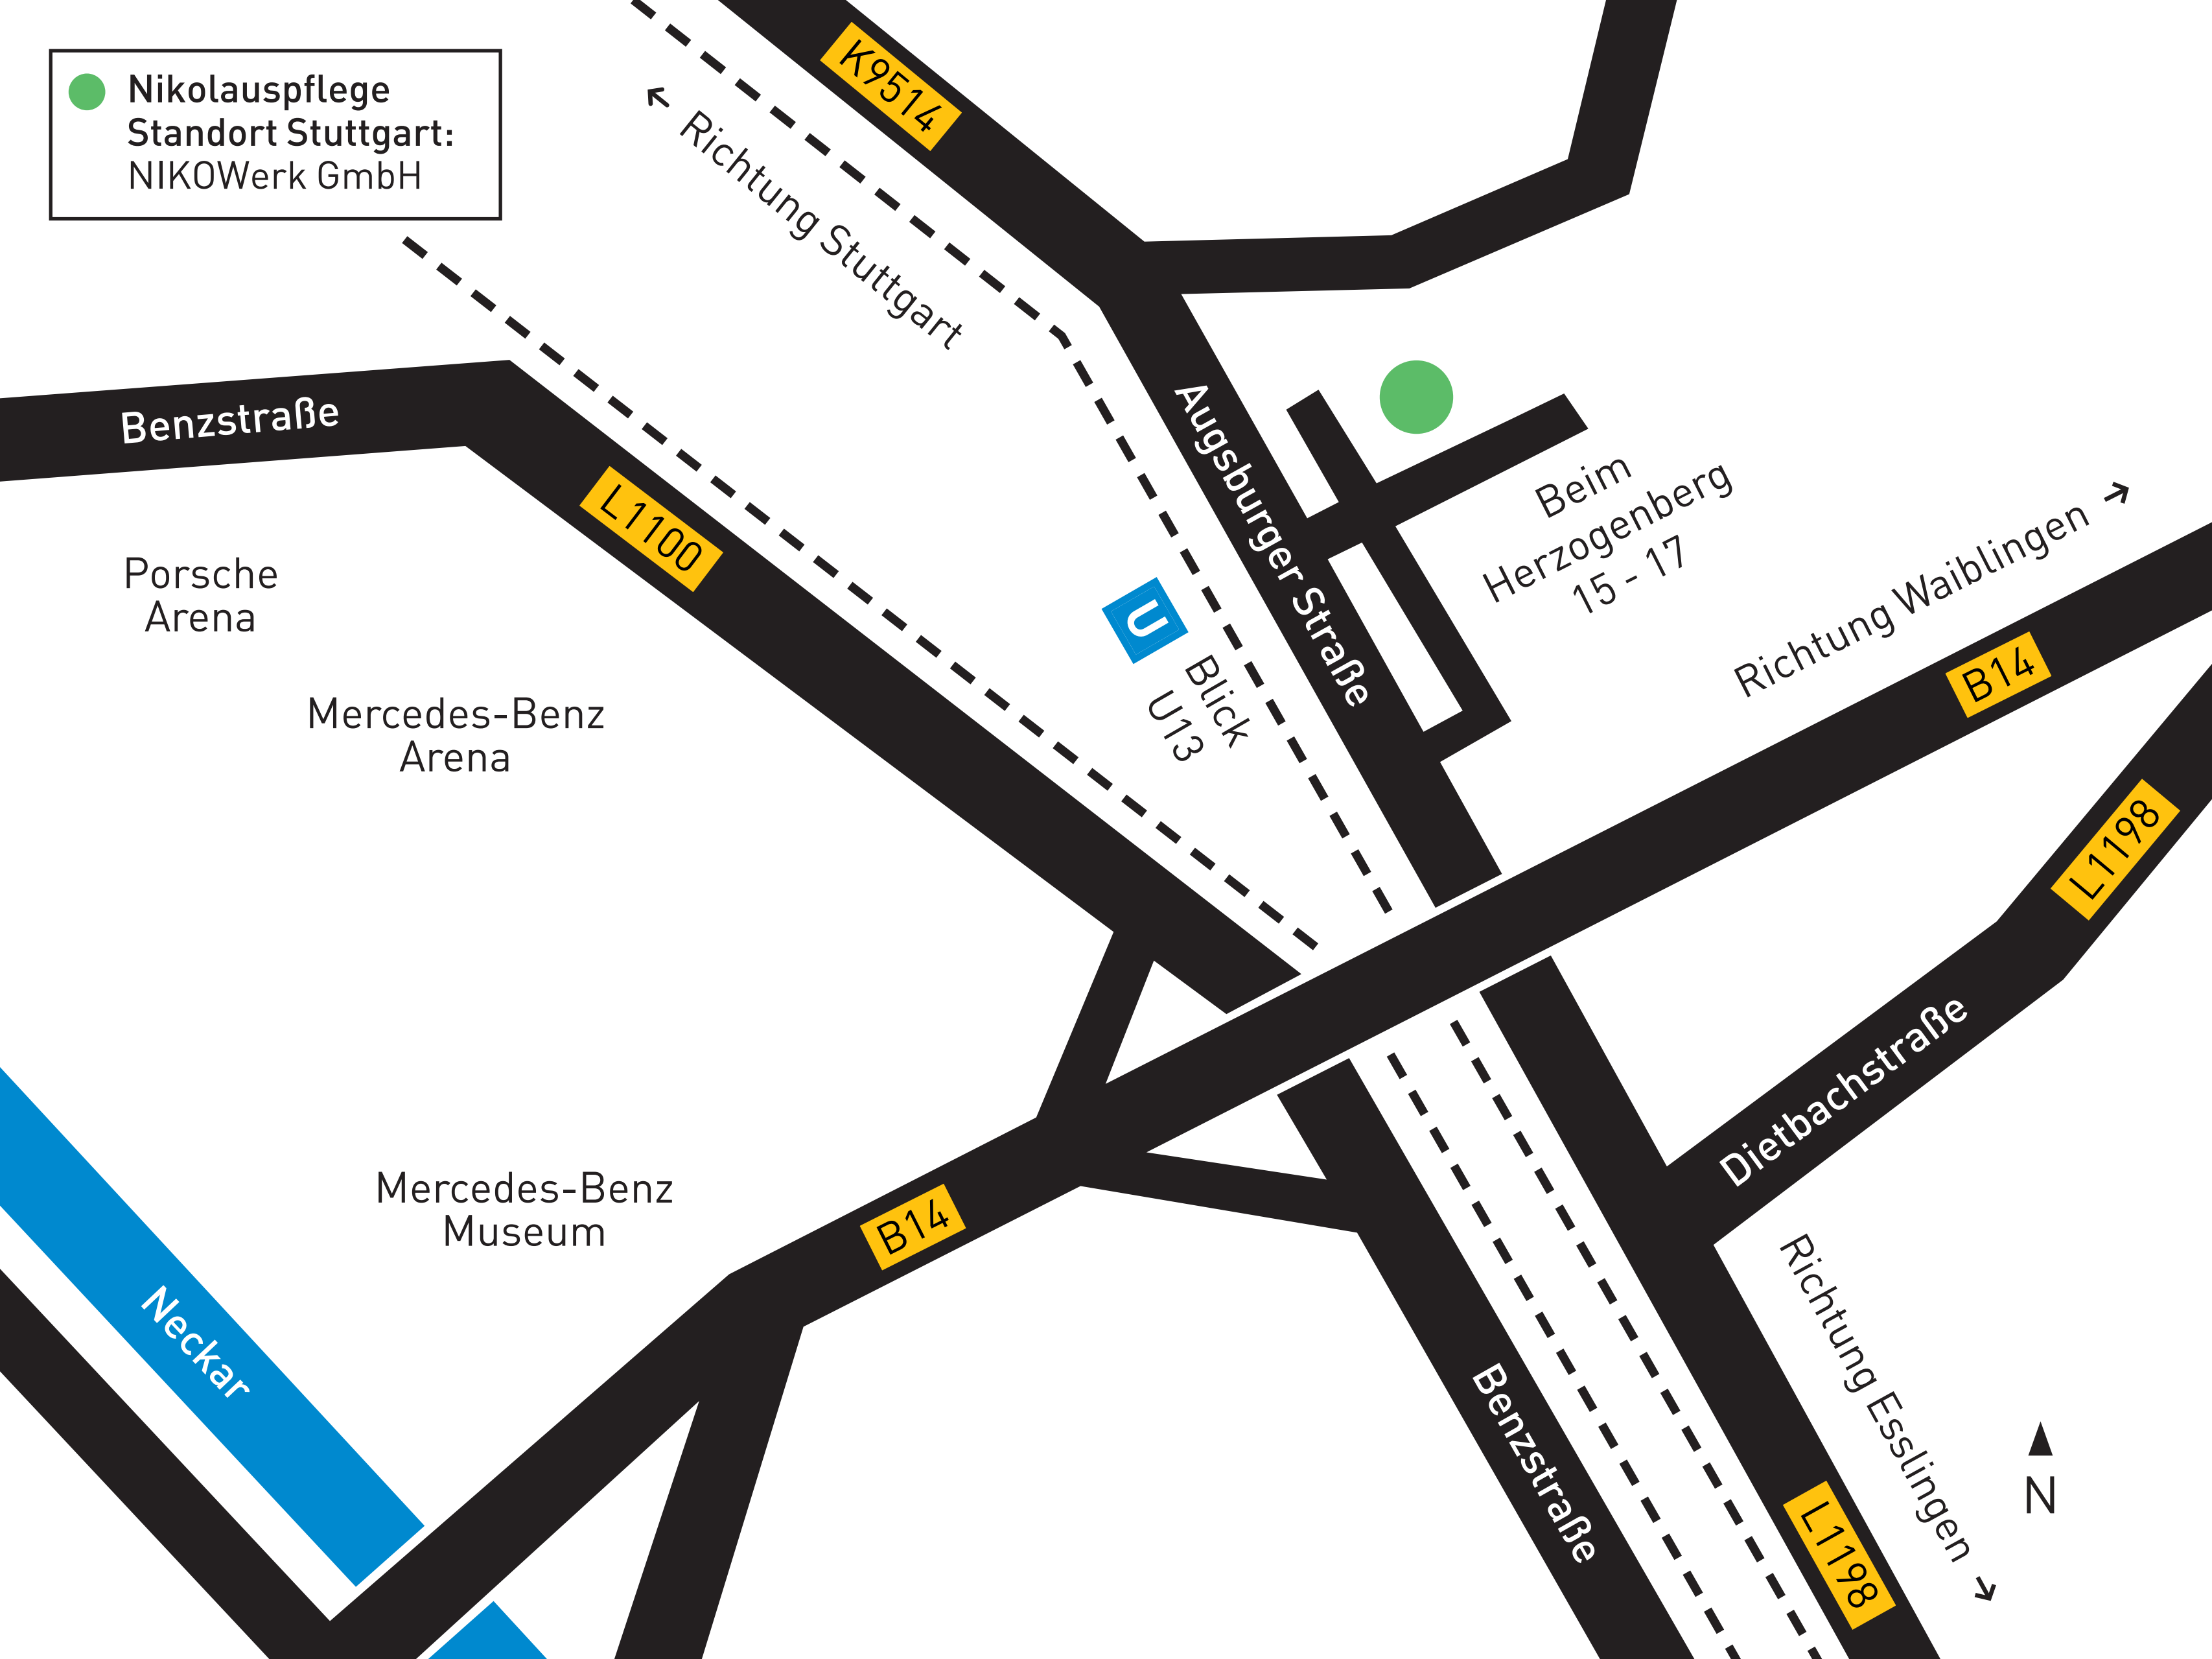

● Nikolauspflege
Standort Stuttgart:
NIKOWerk GmbH

Benzstraße

Porsche
Arena

Mercedes-Benz
Arena

Mercedes-Benz
Museum

Neckar

K9514

L1100

B14

L1198

L1198

← Richtung Stuttgart

Augsburger Straße

Beim
Herzogenberg
15 - 17

Richtung Waiblingen →

B14

Von Stuttgart Hauptbahnhof: Mit der S-Bahn: S 1 Richtung Plochingen, S2 Richtung Schorndorf, S 3 Richtung Backnang bis Bahnhof Bad Cannstatt- umsteigen am Wilhelmsplatz in Linie 13 Richtung Hedelfingen bis Haltestelle Blick.

Anreise mit dem Auto

Aus Richtung Stuttgart/Hauptbahnhof: Vom Arnulf-Klett-Platz / Schillerstraße links einordnen Richtung B14 / Bad Cannstatt. Auf der Willi-Brandt-Straße/B14 bleiben bis Bad Cannstatt, über König-Karl-Brücke und König-Karl-Straße weiter auf Waiblinger Straße Richtung Fellbach. Am Augsburger Platz rechts abbiegen auf Augsburger Straße Richtung Untertürkheim, auf Höhe der Haltestelle Blick links abbiegen zum Gewerbegebiet Beim Herzogenberg.