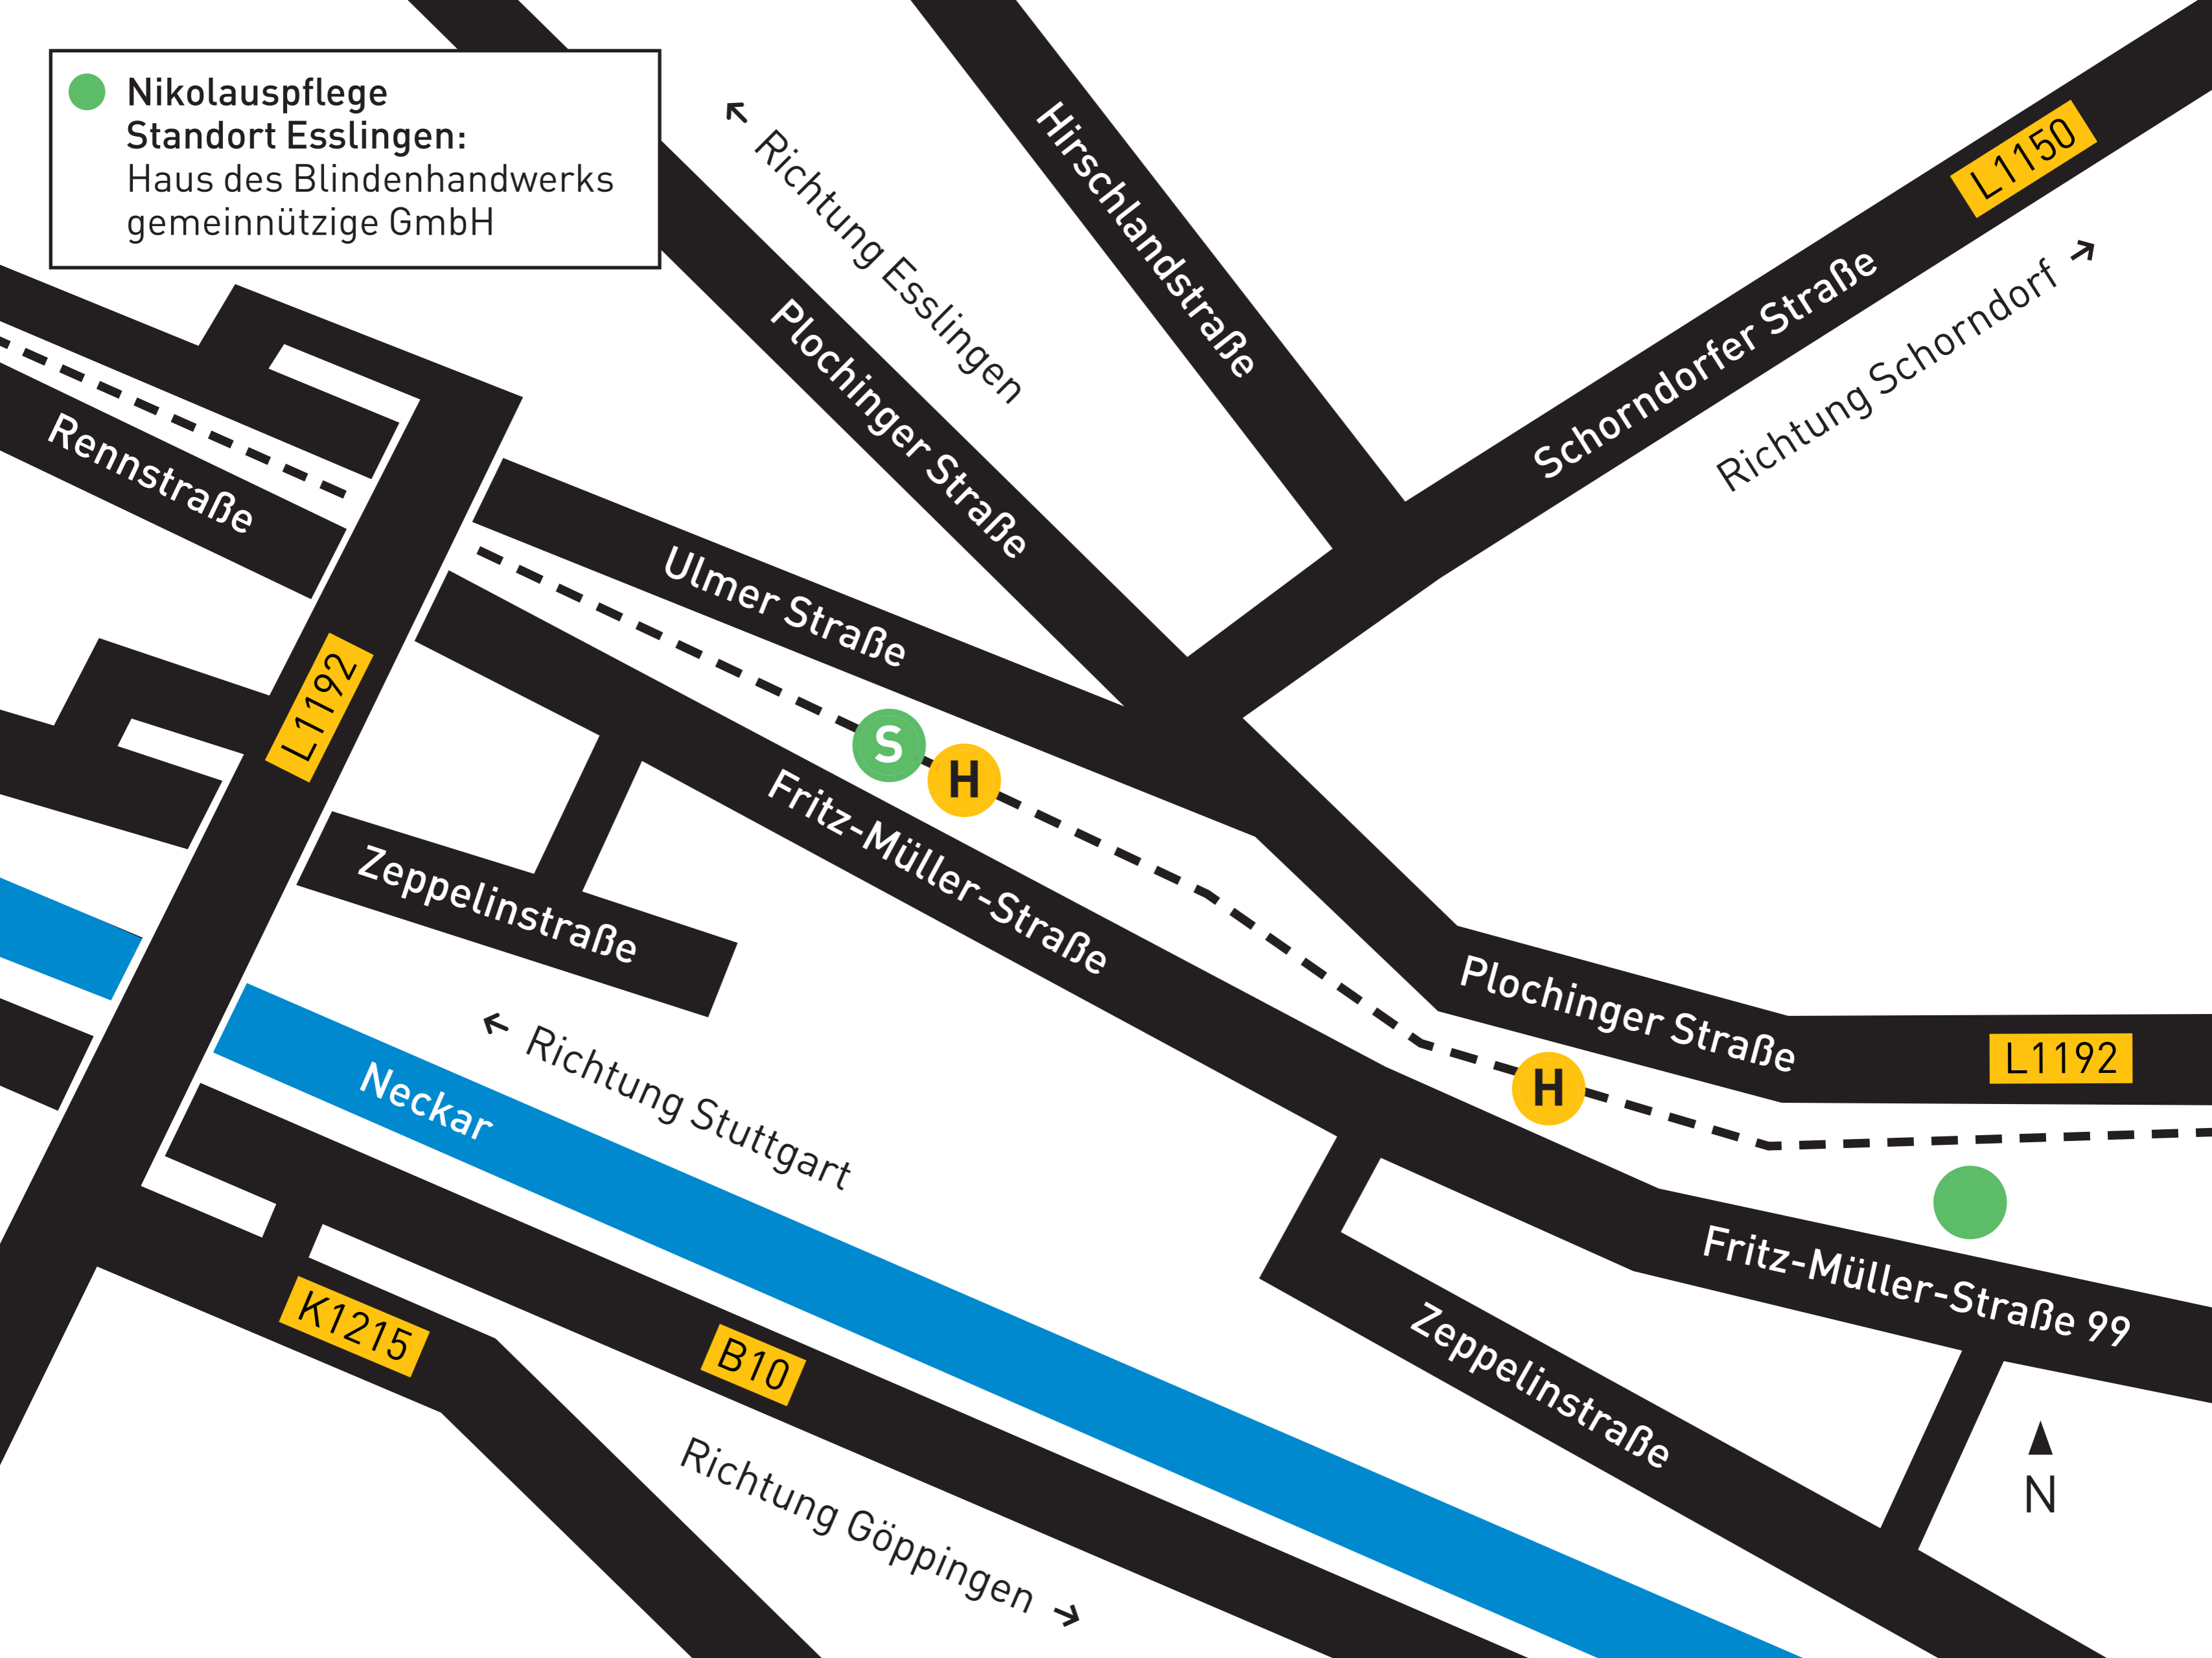

● Nikolauspflege
Standort Esslingen:
Haus des Blindenhandwerks
gemeinnützige GmbH

Nikolauspflege

Haus des Blindenhandwerks gemeinnützige GmbH

Produktion und Verkauf

Fritz-Müller-Straße 99, 73730 Esslingen a.N.

Tel. (0711) 93 92 16 - 0

Fax (0711) 317 619

kontakt@nikomanufakt.de

www.werky.de/nikolauspflege/

Anreise mit öffentlichen Verkehrsmitteln

Mit der S-Bahn aus Richtung Stuttgart/Hauptbahnhof/Stadtmitte kommend: mit S1 bis Oberesslingen. Dort mit der Buslinie L 104 bis Max-Planck-Straße.

Mit der S-Bahn aus Richtung Plochingen kommend: mit S1 bis Oberesslingen. Dort mit der Buslinie L 104 bis Max-Planck-Straße.

Mit dem Bus aus Esslingen kommend: Vom Hauptbahnhof Esslingen mit der Buslinie L 104 bis Oberesslingen/Max-Planck-Straße.

Anreise mit dem Auto

Aus allen Richtungen auf der B10 bis Ausfahrt Esslingen Sirnau. Rechts abbiegen, über die Brücke. Im Kreisverkehr 2. Ausfahrt rechts in die Fritz-Müller-Straße. Nach 350 m finden Sie uns auf der rechten Seite (Fußgängerampel).