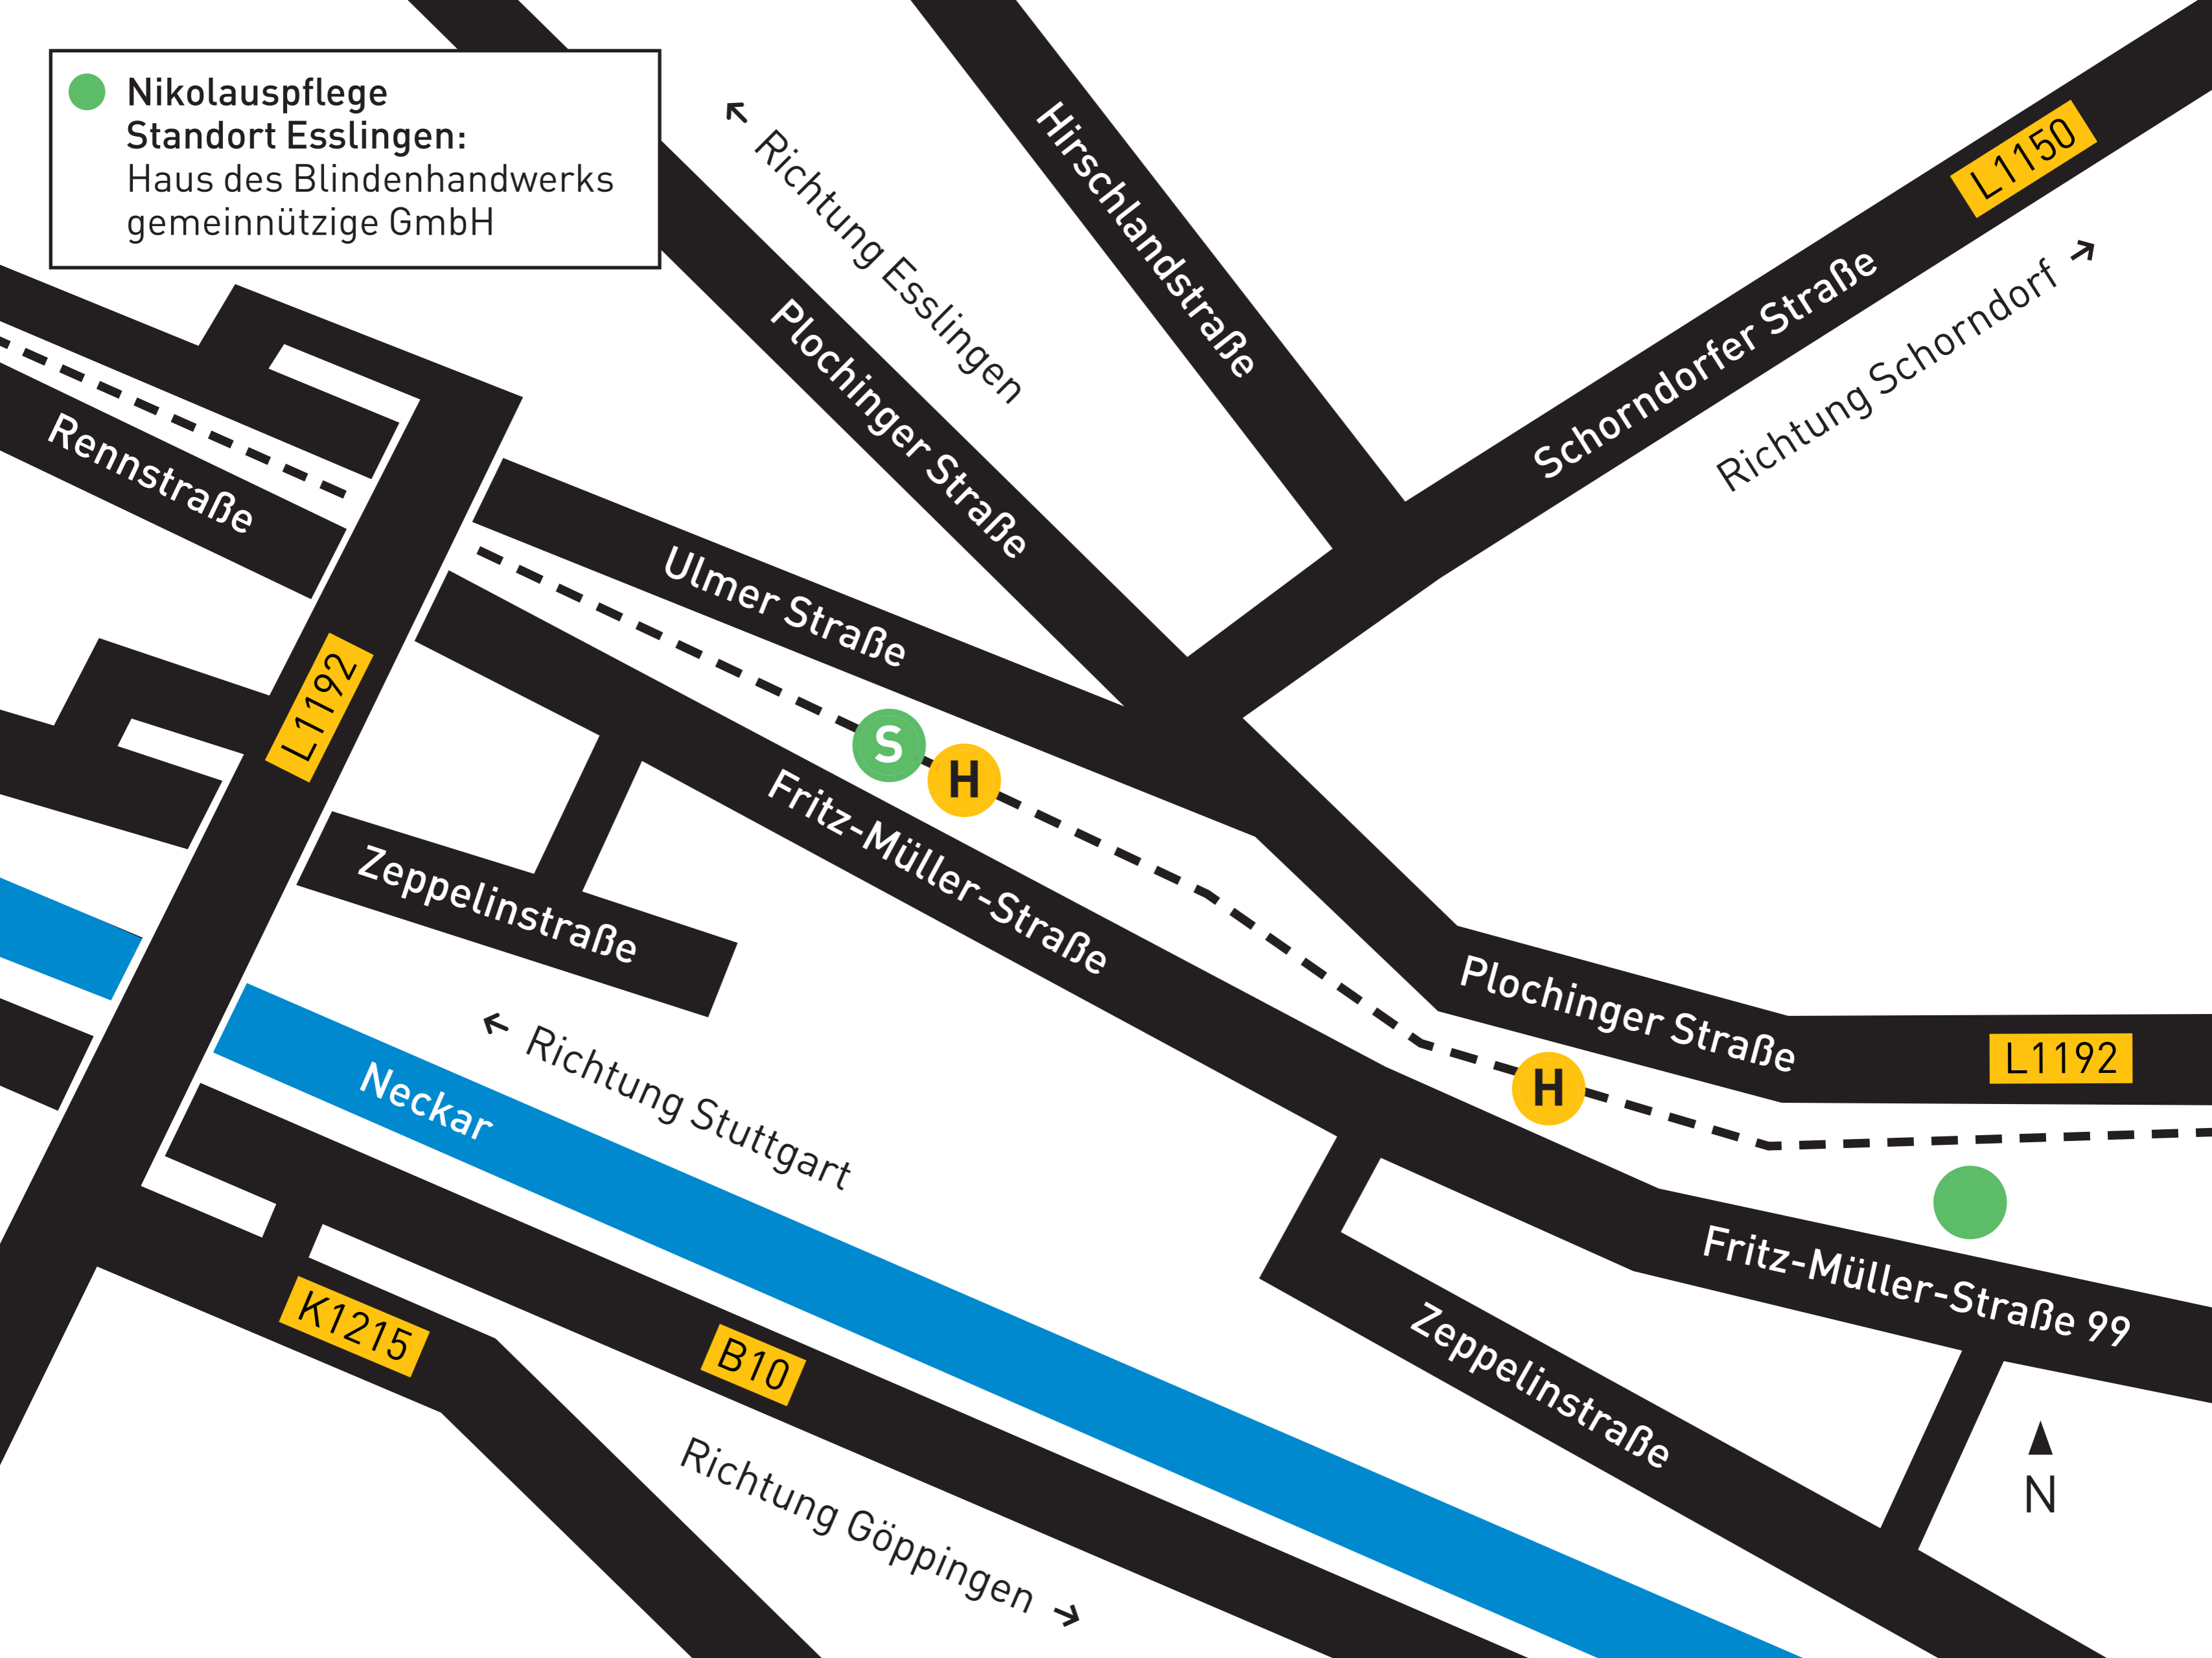

● Nikolauspflege
Standort Esslingen:
Haus des Blindenhandwerks
gemeinnützige GmbH

Rennstraße

L1192

Zeppelinstraße

Neckar

K1215

B10

Hirschlandstraße

← Richtung Esslingen

Plochinger Straße

Ulmer Straße

Fritz-Müller-Straße

← Richtung Stuttgart

Richtung Göppingen →

Schorndorfer Straße

L1150

Richtung Schorndorf →

Plochinger Straße

L1192

H

Fritz-Müller-Straße 99

Zeppelinstraße

N

Anfahrtsbeschreibung

Öffnungszeiten Werksverkauf

Mo - Do 8:00 - 12:00 Uhr und

13:00 - 16:00 Uhr

Fr 8:00 - 12:00 Uhr

Anreise mit öffentlichen Verkehrsmitteln

Mit der S-Bahn aus Richtung Stuttgart/Hauptbahnhof/Stadtmitte kommend: mit S1 bis Oberesslingen. Dort mit der Buslinie L 104 bis Max-Planck-Straße.