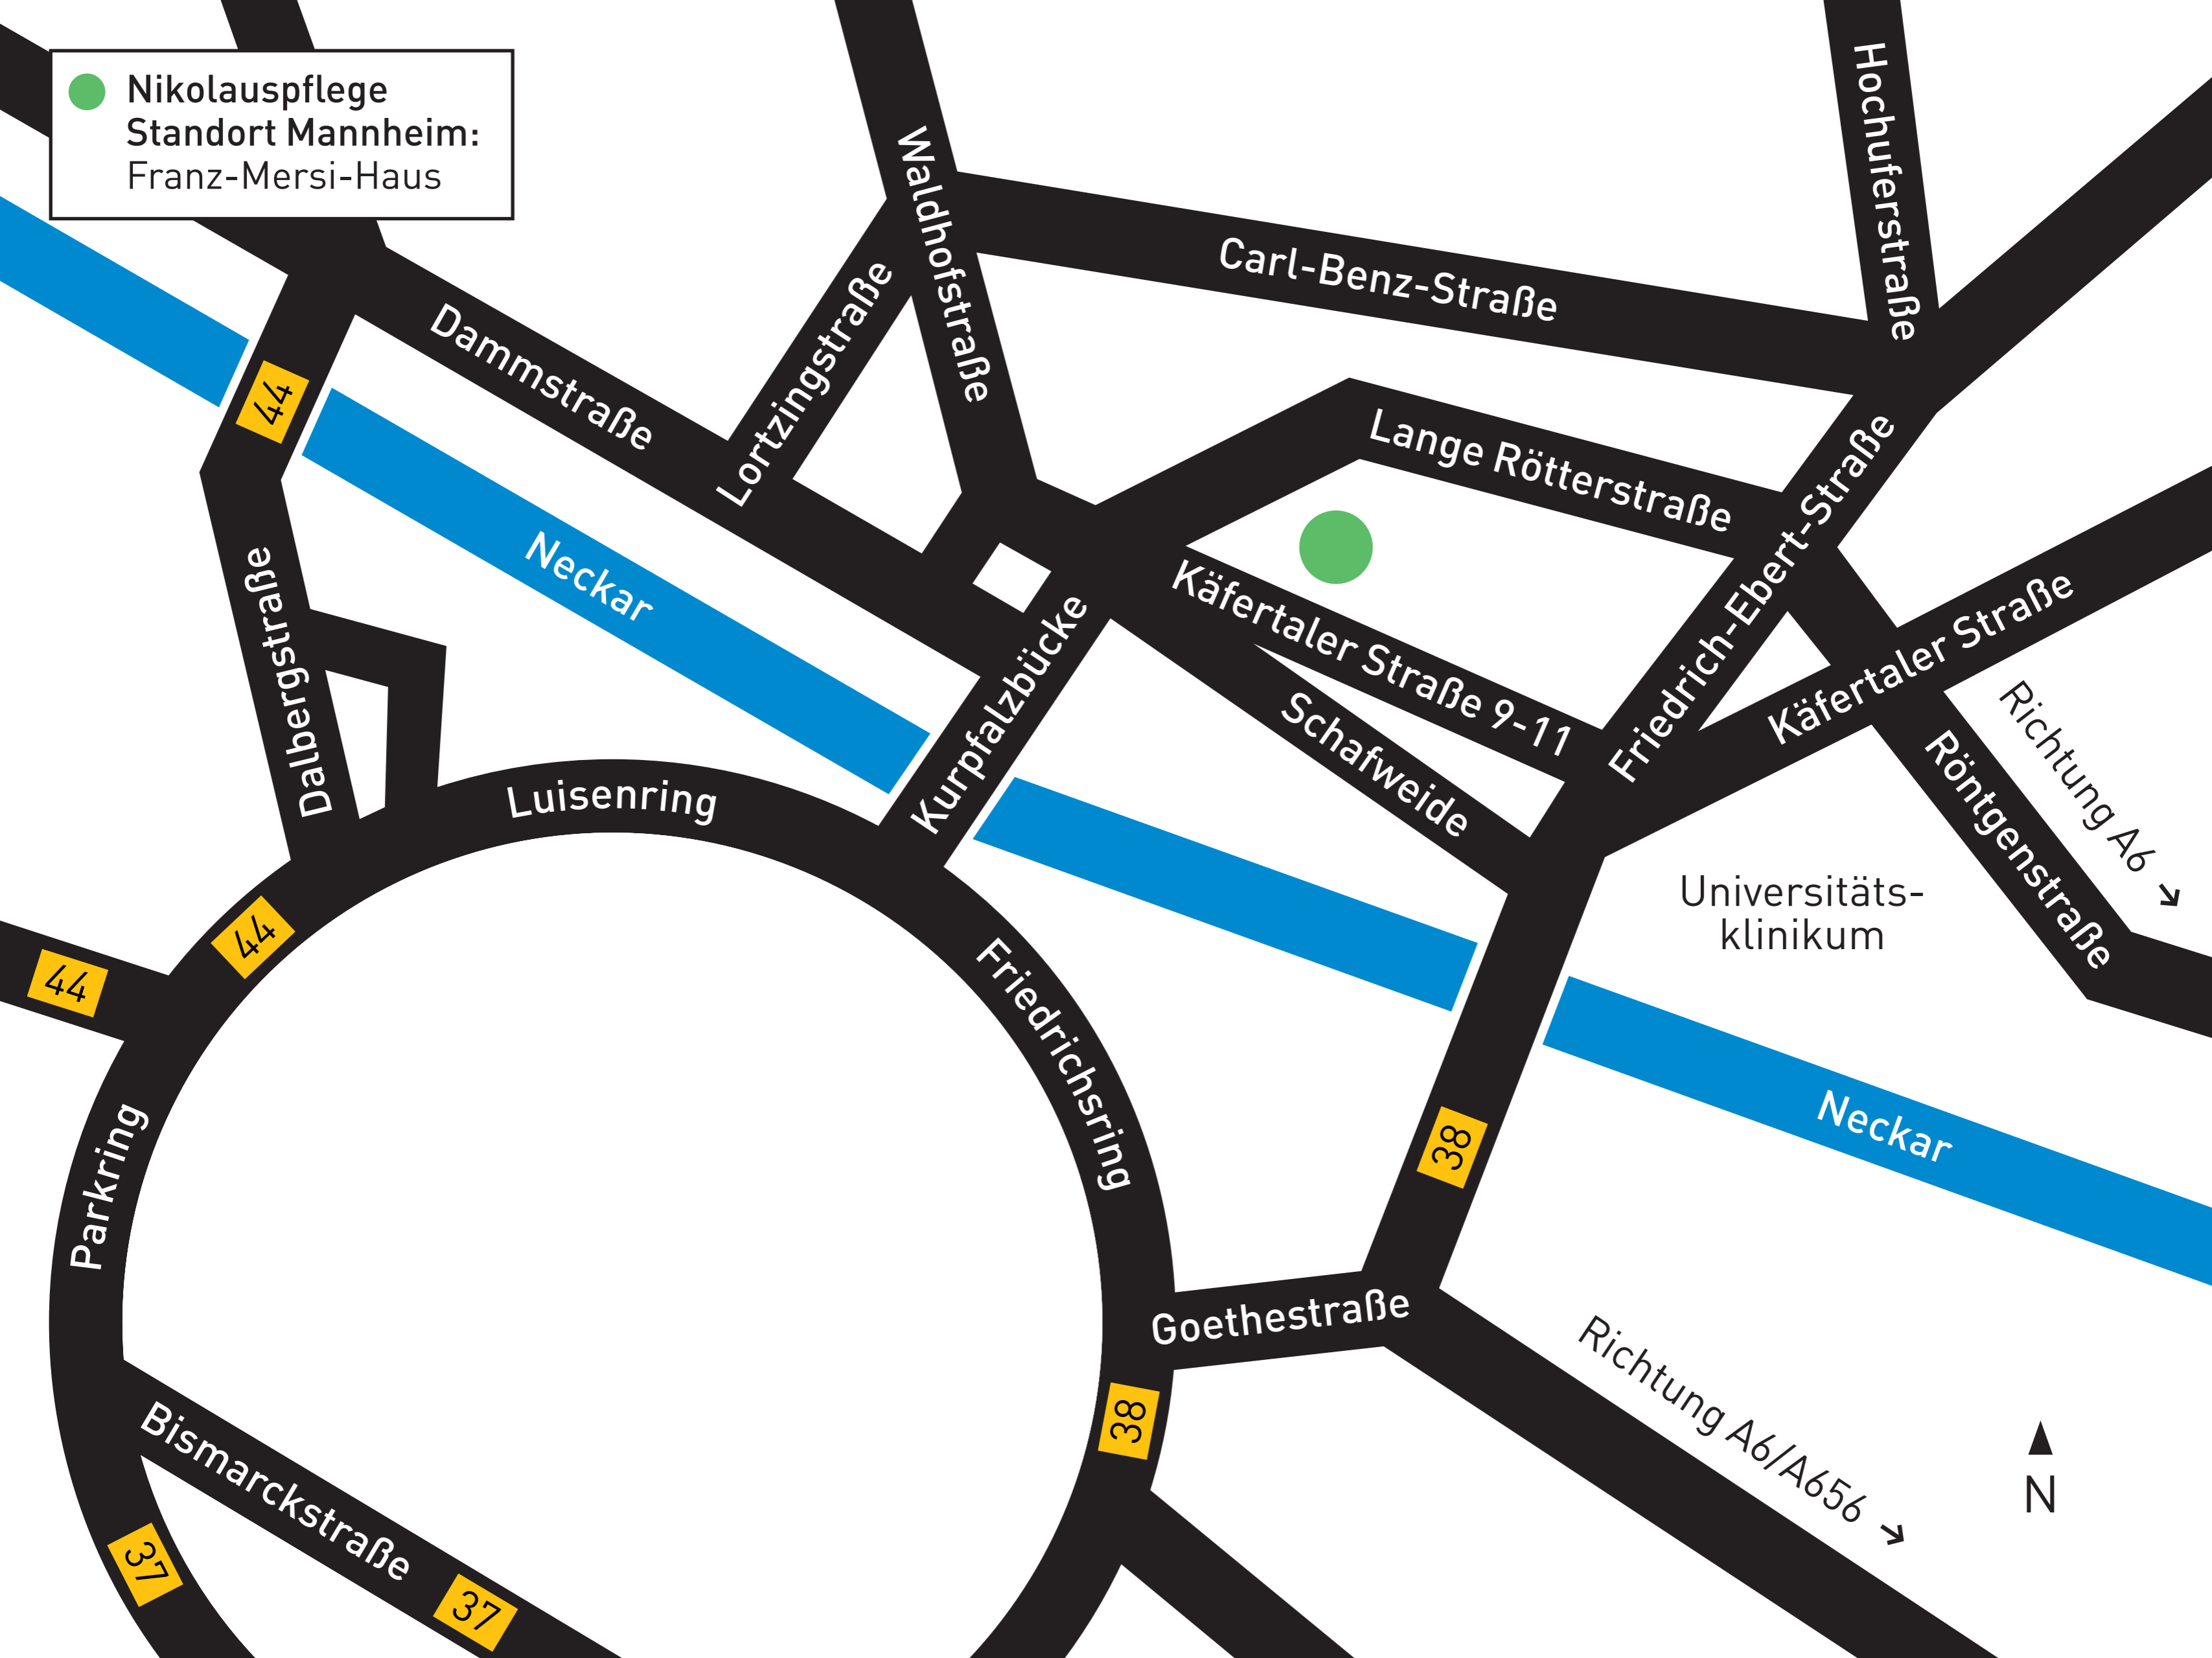

 Nikolauspfl  
Standort Mannheim:  
Franz-Mersi-Haus

Nikolauspfl ege GmbH  
Franz-Mersi-Haus  
Käfertaler Str. 9-11, 68167 Mannheim  
Tel. (0621) 17 89 038 - 0  
Fax (0621) 17 89 038 - 99  
mersi.haus@nikolauspfl ege.de

### Anreise mit öffentlichen Verkehrsmitteln

Mit der Straßenbahn ab Mannheim HbF mit der Linie 1 Richtung „Schönau, Endstelle“ oder mit der Linie 3 Richtung „Sandhofen, Endstelle“. Aussteigen am Haltepunkt „Alte Feuerwache“. Die Straße vor der Feuerwache überqueren und dem Fußweg in Richtung „Schafweide“ folgen. Die gegenüberliegende Straßenseite ist die Käfertaler Straße, Ecke Obere Clignetstraße liegt die Hausnummer 9-11.

### Anreise mit dem Auto

**Aus Richtung Frankfurt, Stuttgart/Heilbronn kommend:** Von der A6 bzw A5 Abfahrt Richtung „Mannheim Mitte“ auf die 656 abfahren. Einordnen auf den Abbiegespuren „Mannheim-Feudenheim“ bzw. „Mannheim Neckarau“. Erste Möglichkeit Richtung „Feudenheim“ rechts auf die B38A abbiegen und bis zur 2. Ampelkreuzung fahren (rechts steht ein großes blau-weißes Bürogebäude). An der Ampel links abbiegen auf die Feudenheimer Straße. Der Feudenheimer Straße vorbei am Hauptfriedhof (rechts) und Klinikum (links) Richtung „Stadtmitte“ folgen. An der nächsten Ampelkreuzung (es kreuzt die zweispurige Friedrich-Ebert-Straße und Straßenbahnlinien) geradeaus in die gegenüber liegende Käfertaler Straße einfahren und der Straße folgen. Fast am Ende der Straße liegt die Hausnummer 9 – 11 (Ecke Obere Clignetstraße).

**Mit dem Auto vom Viernheimer Kreuz kommend:** Richtung „Mannheim/Mannheim-Käfertal“ auf die B 38 abbiegen und der B 38 Richtung „Mannheim-Mitte“ folgen. Eisenbahnbrücke unterwegs passieren und nach der Ampelkreuzung (links Richtung Klinikum, geradeaus Richtung Mannheim-Mitte) die danach folgende 4. Straße rechts Richtung Neckarstadt abbiegen (Käfertaler Straße).